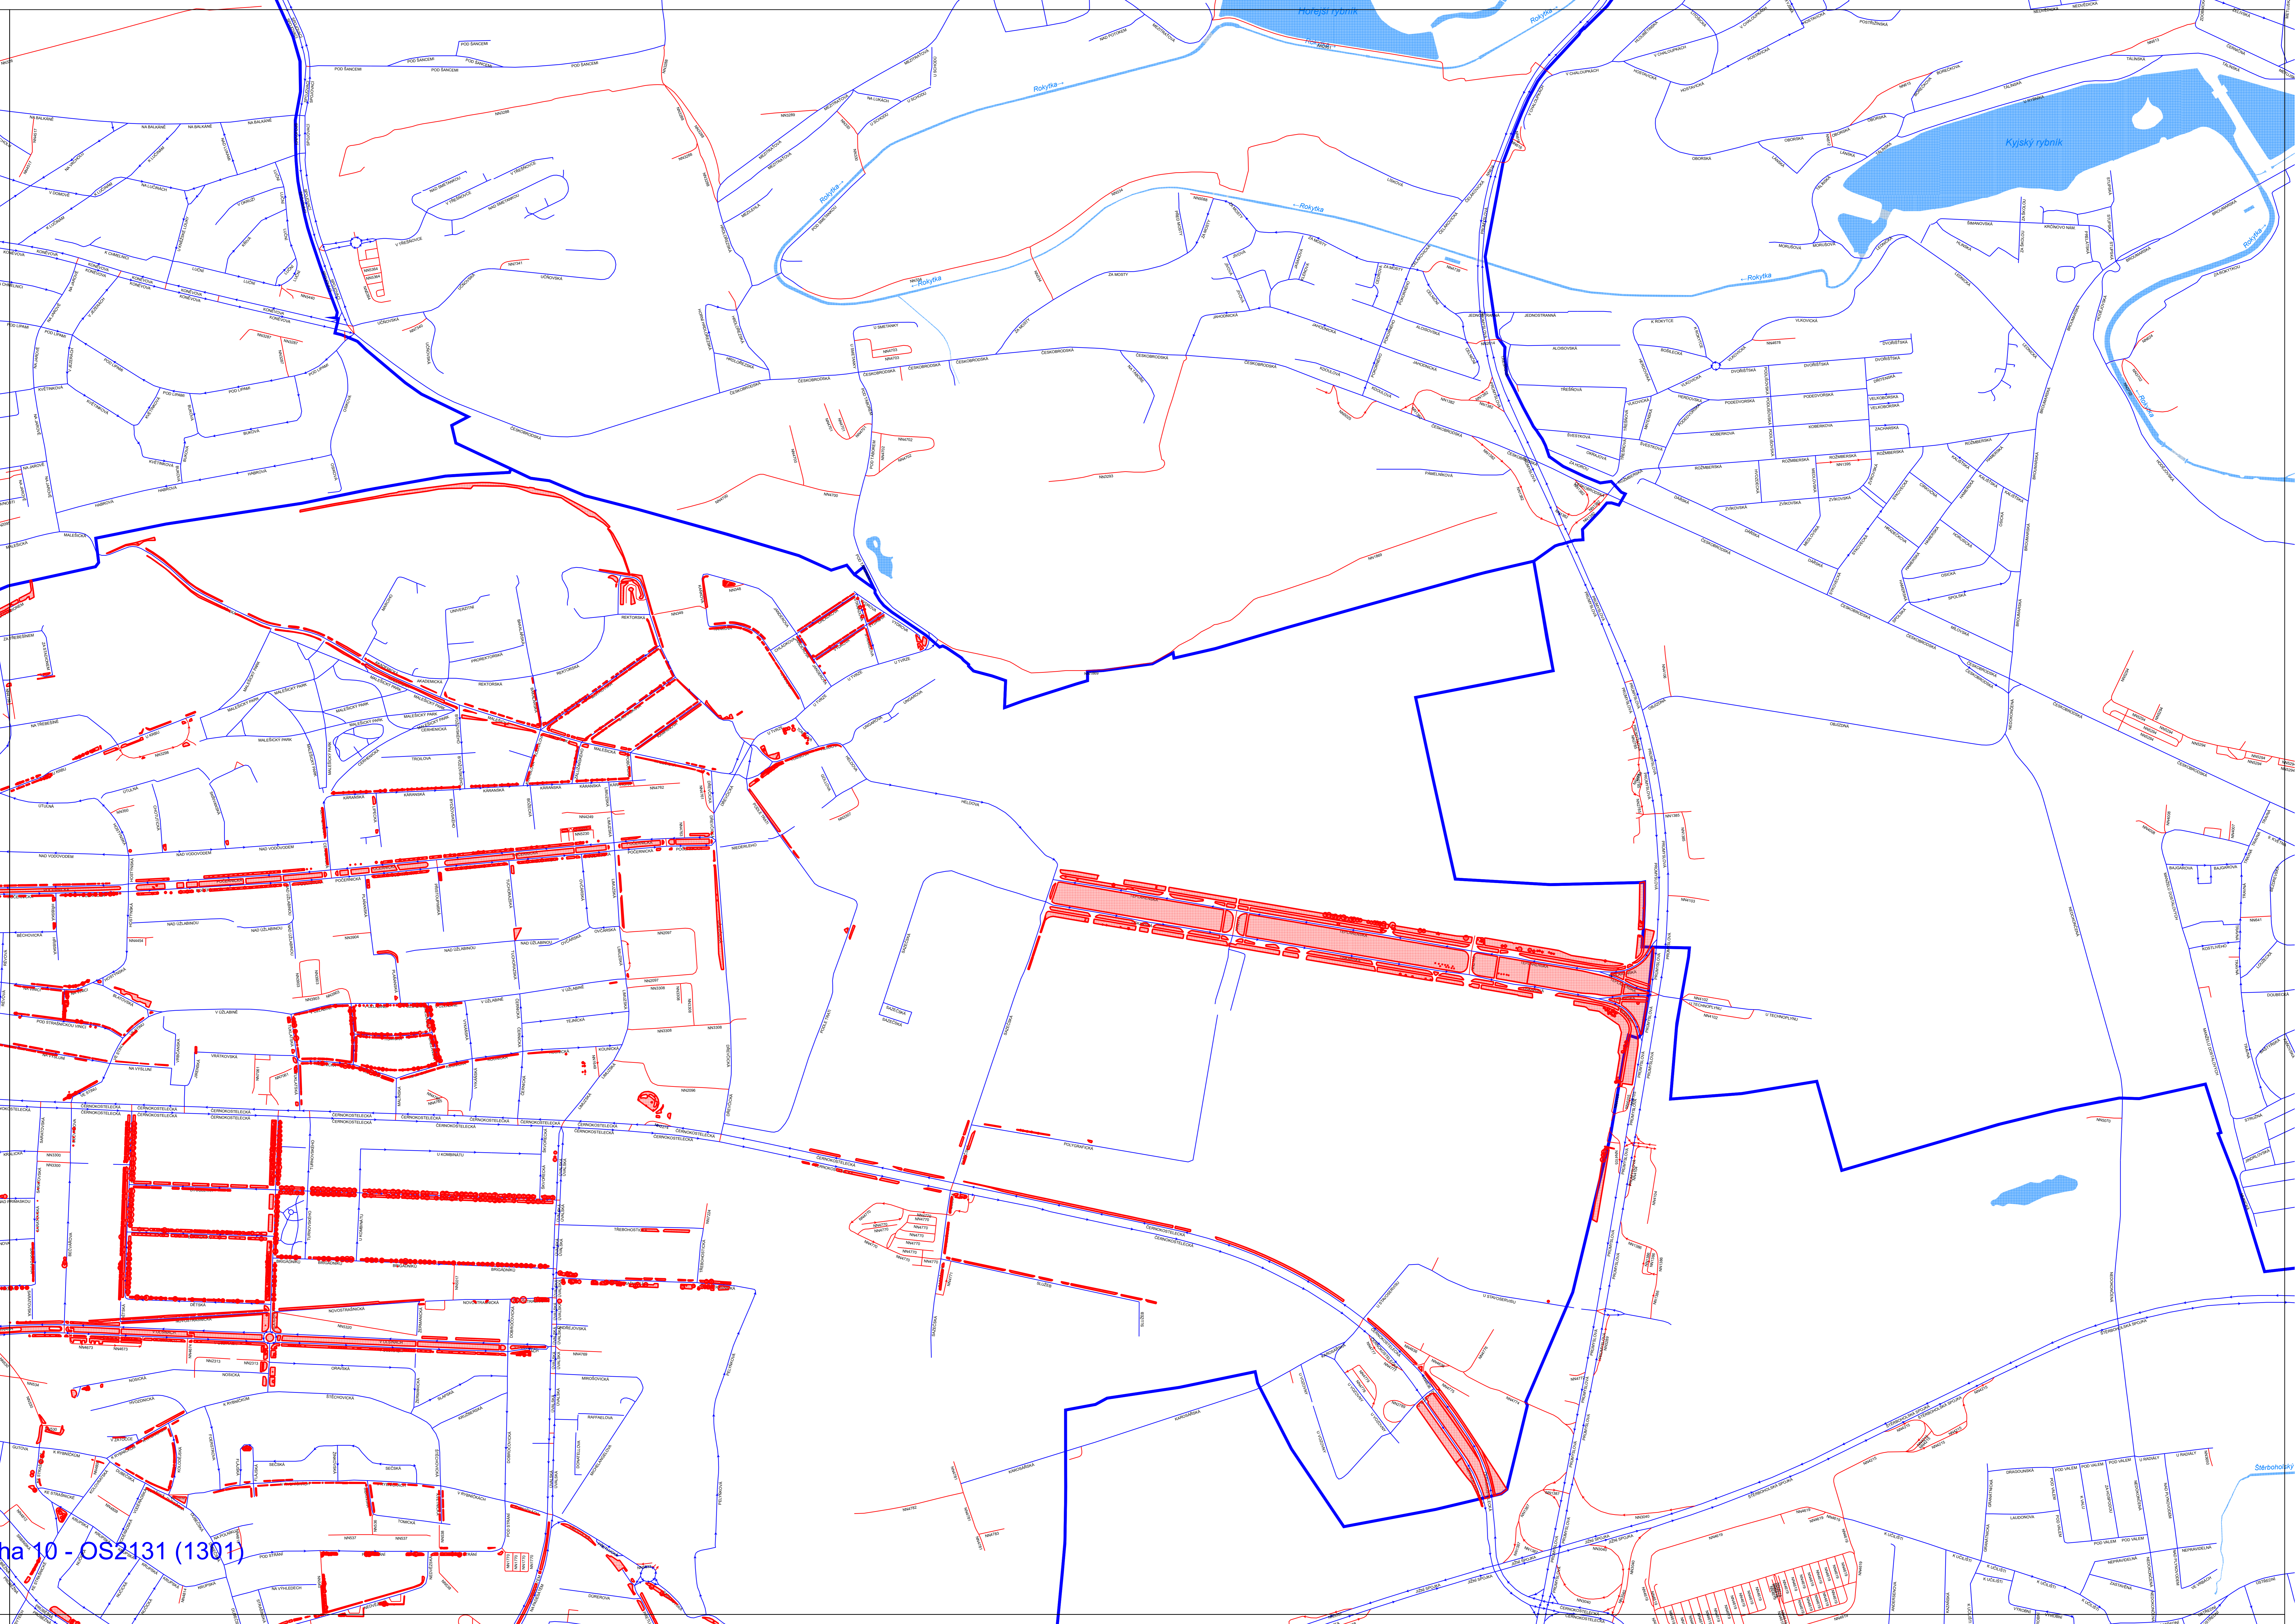

Praha 3 - OS2113 (1103)

Praha 4 - OS2141 (1401)

Státnický potok

Hostavický potok

Prácký rybník

Měcholupský potok

Měcholupský potok

retenční nádrž Hornomécholupská

Měcholupský potok

Košický potok

Košický potok

Košický potok

vodní nádrž Hostivář